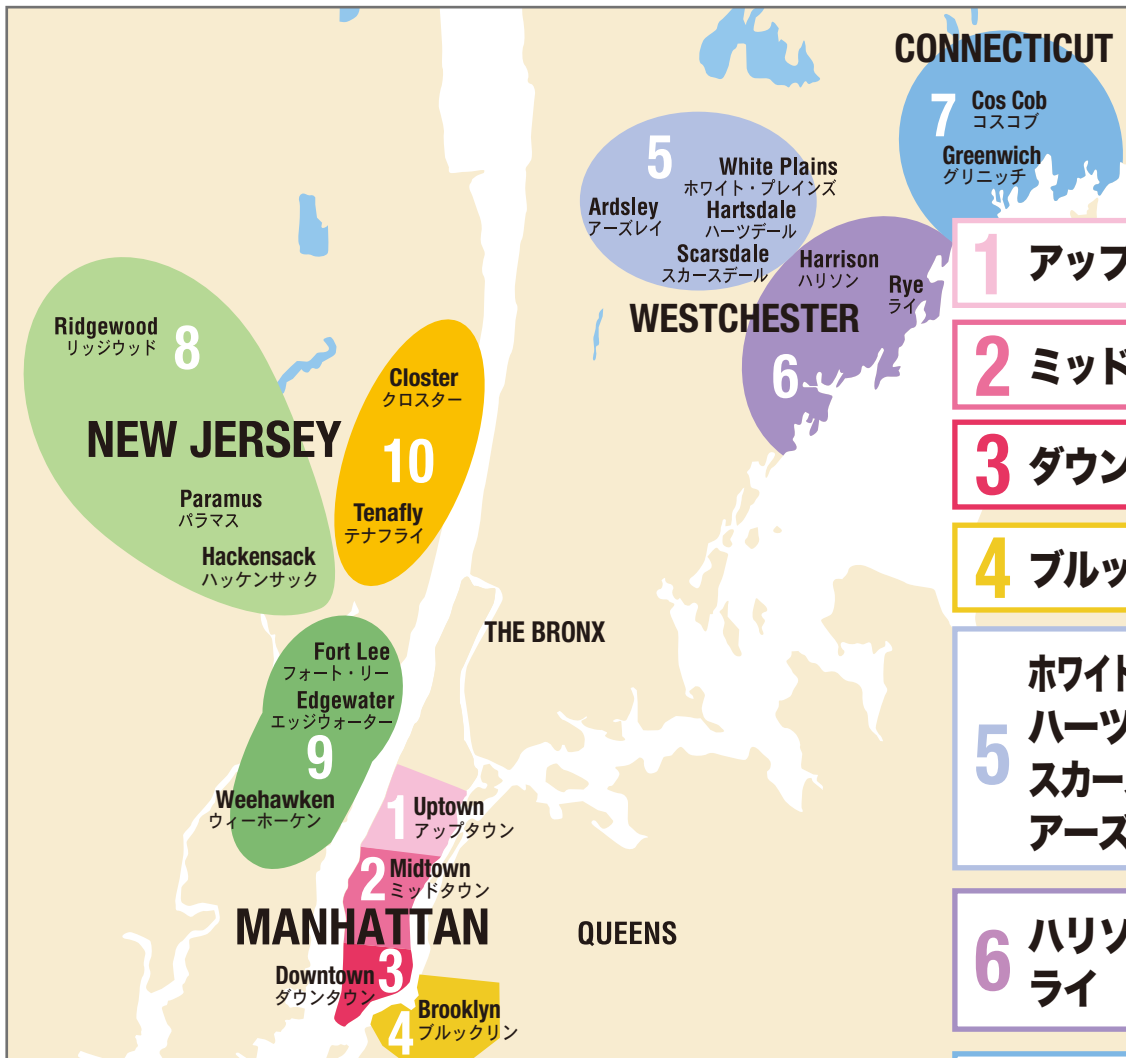

拝啓、貴社ますますご清栄のこととお慶び申し上げます。日頃は“便利帳シリーズ”への格別なご高配を賜り、誠に有難うございます。さて、2017年度「ニューヨーク便利帳 MAP」につきまして**今号より体裁を大幅に変更**することになりました。ここ数年、ニューヨーク近郊の7エリアを蛇腹折りMAPにして発行をしていましたが、配置店と個々のユーザーからトライステイトMAPはひとつにまとまっていた方が使い易いというお声を多々いただきました。渡米間もない駐在員とそこご家族、出張者、旅行者の方々にとってニューヨークの街全体を理解するにはGoogle Mapだけでは不十分で、そこに本MAPの必要性を感じております。とくにマンハッタン以外のウエストチェスター郡やニュージャージーエリアであれば尚更です。

本MAPのユーザー対象は、渡米してから6ヶ月以内のニューカマーになります。

今号は1冊にまとめ、軽くて、持ち運び可能な、そしてGoogle Mapにも対応できる「ニューヨーク便利帳MAP」をご提案申し上げます。

取材、編集、広告営業に関しまして、引き続きのご支援、ご協力のほど、重ねてお願い申し上げます。

敬具

発行人 吉田 仁

記

7冊のマップが
1冊の本にまとまりました！

発刊日：2017年7月17日

広告原稿締切日：2017年6月16日

改訂期間：1年間

発行部数：30,000部

ニューヨークと近郊の主要エリアをカバーした **全10エリアのMap**

1 アップタウン Uptown

2 ミッドタウン Midtown

3 ダウンタウン Downtown

4 ブルックリン Brooklyn

5 ホワイトプレインズ White Plains
ハーツデール Hartsdale
スカースデール Scarsdale
アーズレイ Ardsley

6 ハリソン Harrison
ライ Rye

7 コスコブ Cos Cob
グリニッチ Greenwich

8 リッジウッド Ridgewood
パラマス Paramus
ハッケンサック Hackensack

9 フォートリー Fort Lee
エッジウォーター Edgewater
ウィーホーケン Weehawken